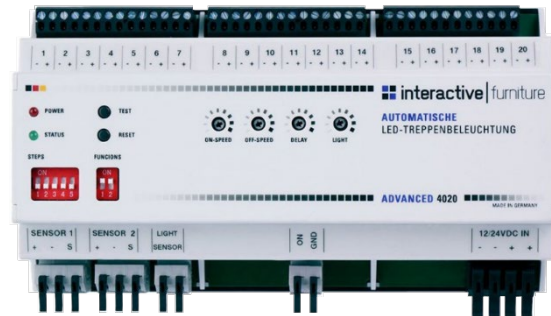

## Produktinformasjon

Helautomatisk, sensorstyrt belysning av trappen. La lyset slå seg automatisk på når du går inn i trappen og slukkes etter deg når du går, og spar strøm samtidig som du alltid har lyset der du trenger det, når du trenger det.

### Pakkens innhold:

- 1 stk Kontrollenhet
- 6 m Sensor-kabler
- 2 stk IR-sensorer
- 1 stk Strømforsyning
- 1 stk Manual

## Spesifikasjoner

Beskrivelse	MIN	TYP	MAKS	Enhet
Effekt per LED utgang	-	-	500	mA
Antall utganger	-	-	20	stk
Last fra kontrollmodul (ved 12V)	0.05	-	7,5	A
Inngangsspenning	7	12	24	V
Strømforbruk	-	0.25	-	W
Brukstemperatur	0	+20	+40	C°