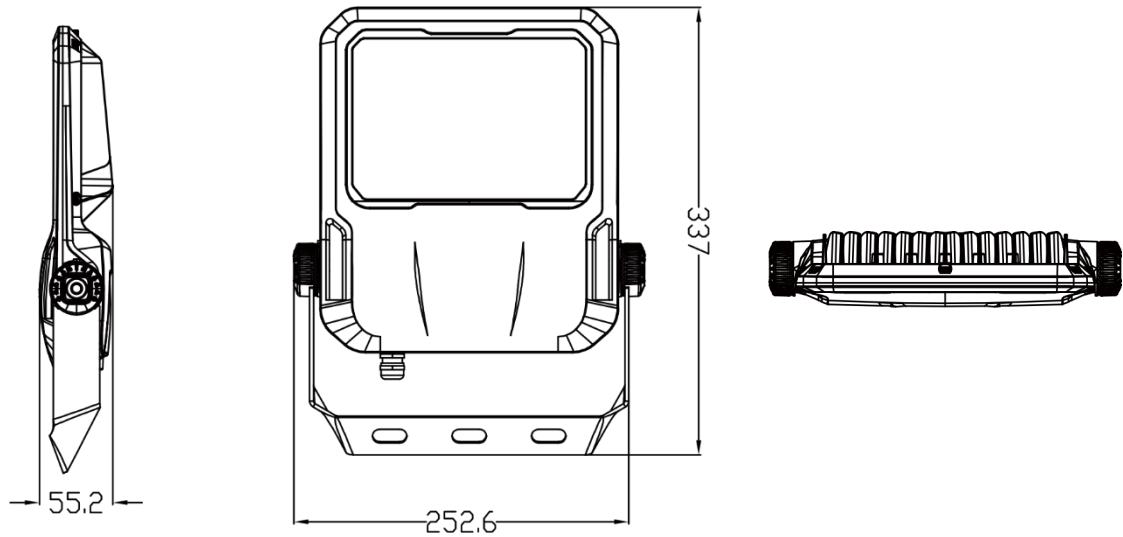

Spesifikasjoner

Spenning	230V
Bredde x Høyde x Dybde	252,6 mm x 337 mm x 55,2 mm
Lysstyrke	14000 lm
Strømforbruk	100W
Effektivitet	140lm/W ±10
Lysfarge	4000K
Lysspredning	90°
IP klasse	IP67
IK	09
CRI	>70
Omgivelsestemperatur	-30°C til + 50°C
LED type	SMD5050
Levetid	102.000 timer (L70)
Dimbar	Nei
Brutto vekt	2,16kg
Godkjenninger	CE, RoHS
Garanti	5 år

HighLite 100W

Art nr: 140002

NO

Dimensjoner

Fotometrisk diagram