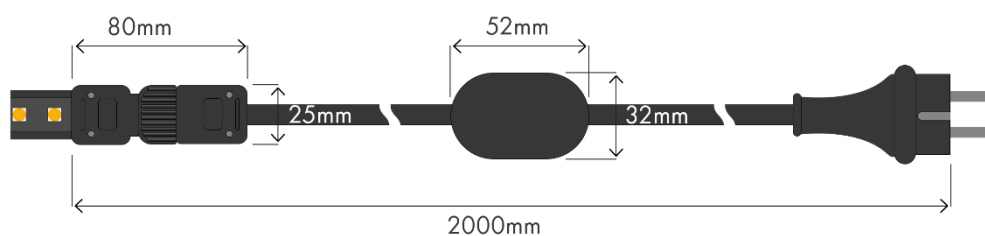

M-Flex 750lm 4000K

Art nr: 154140

NO

EAN: 7090049800269

Teknisk tegning