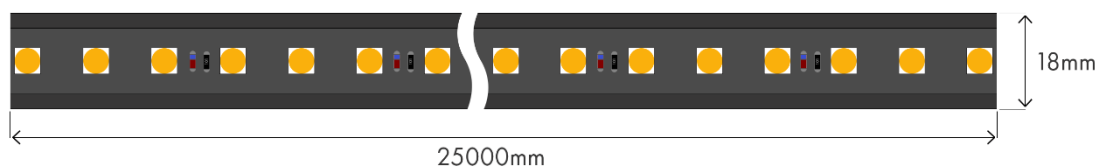

M-Flex 750lm 4000K

Art nr: 154140

NO

EAN: 7090049800269

Teknisk tegning