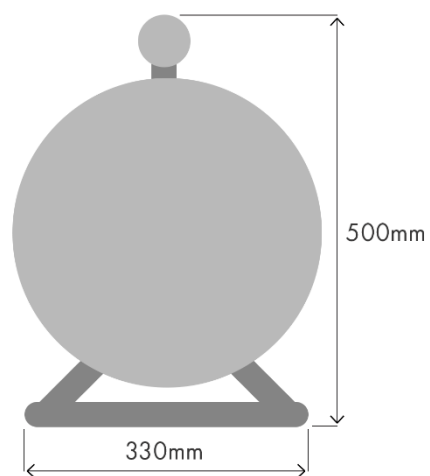

M-Flex 750lm 4000K

Art nr: 154140

NO

EAN: 7090049800269

Teknisk tegning