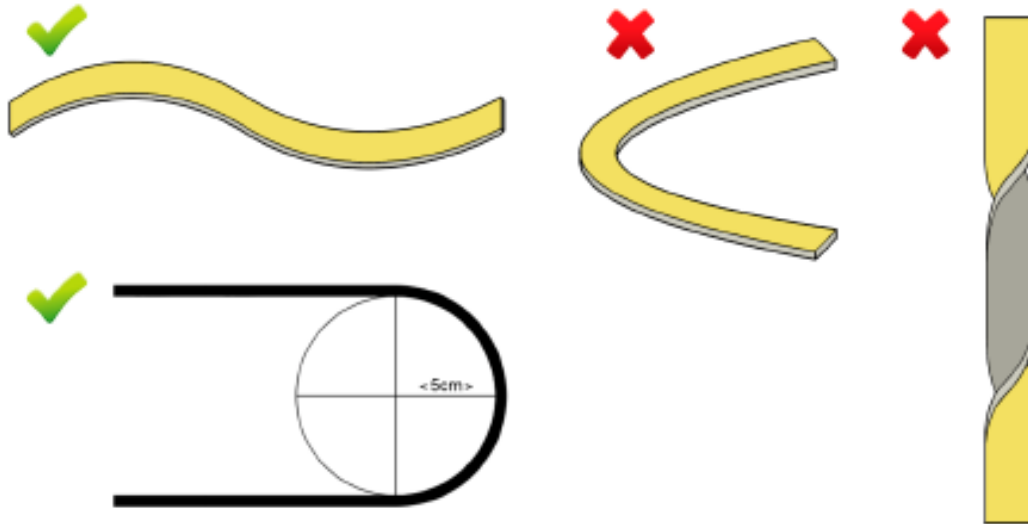

Spesifikasjoner

Spenning	220-240V
Lengde	25 meter
IP klasse	IP65
Maks lengde sammenkoblet	150 meter
Strømforbruk	200W – 8W/m
Lysfarge	4000K
Lysspredning	120°
Lumen	750 lm/m
LED type, antall	SMD5050, 72LED/m
Omgivelsestemperatur	-25° til +45°C
Levetid	30.000 timer (L70)
Dimbar	Ja
Brutto/Netto vekt	7kg/6kg
Dimensjon	18 x 8mm
Pakkemål	32 x 26 x 39cm
Godkjenninger	CE, Nemko, Semko
Advarsel	Fjern hele LED-stripen fra trommelen før bruk

Ta hensyn til følgende ved montering:

Kabel og tilkobling skal aldri belastes. LED stripen må heller ikke vris.

LED stripen er fullstendig innkapslet og er laget for allsidig bruk. Den kan monteres på forskjellige måter og fungerer like godt horisontalt som vertikalt. Når LED stripen skal monteres er det viktig at innkapslingen holdes intakt. Vi anbefaler bruk av følgende festemateriell: