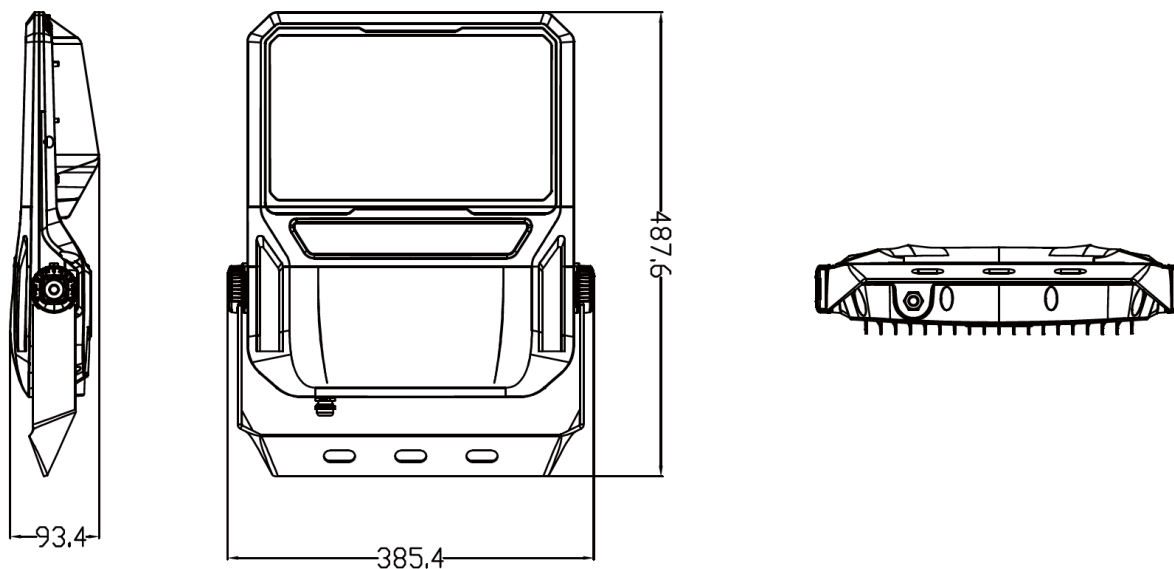

HighLite 280W

Art nr: 140011

EAN: 7090049800061

NO

Spesifikasjoner

Spenning	230V
Bredde x Høyde x Dybde	385,4 mm x 487,6 mm x 93,4 mm
Lysstyrke	39200 lm
Strømforbruk	280W
Effektivitet	140lm/W ±10
Lysfarge	5000K
Lysspredning	90°
IP klasse	IP66
IK	IK09
CRI	>70
Omgivelsestemperatur	-30°C til + 50°C
LED type	SMD5050
Levetid	102.000 timer (L70)
Dimbar	Nei
Brutto vekt	6,33kg
Godkjenninger	CE, RoHS, SAA
Garanti	5 år

HighLite 280W

Art nr: 140011

EAN: 7090049800061

NO

Dimensjoner

Fotometrisk diagram