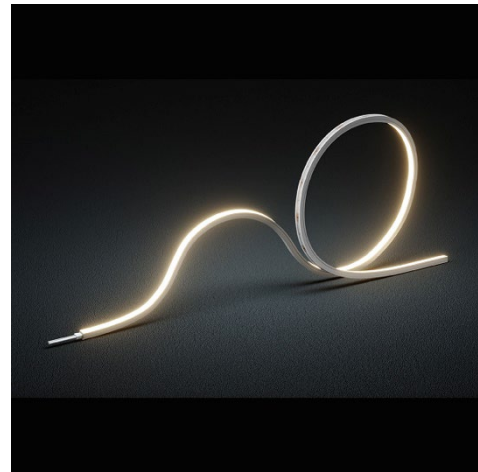

Produktinformasjon

LEDLINE TINI 0606, DC24V har et tverrsnitt på 6 mm x 6 mm, og vertikal bøyning med radius på 25 mm. Høy lysgjennomgang og miljøvennlig silikonmateriale. Unik optisk lysfordeling og ingen skygge. IP65 beskyttelsesnivå, motstand mot saltløsninger, syrer og baser og UV-beskyttet. Utstyrt med 3-trinns MacAdam, og gir et jevnt og prikkfritt lys. 3 års garanti, levetid $\geq 36\,000$ timer. Egner seg fx til: Fasadebelysning, konturbelysning, landskapsbelysning, skilting, arkitektonisk belysning etc.

Spesifikasjoner

Spenning	DC24V
Lengde	5 meter
Max lengde	5M
Bredde x Høyde	6mm x 6mm
Kappelengde	25mm
Strømforbruk	6W/m
Fargetemperatur	2700K
Lumen	416 lm/m
Lysspredning	120°
IP	IP65
Omgivelsestemperatur	-25°C til + 55°C
LED type	Neon, 3-trinns MacAdam
CRI	>90
Levetid	>36.000 timer
Dimbar	Ja
Godkjenninger	CE, RoHS
Garanti	3 år