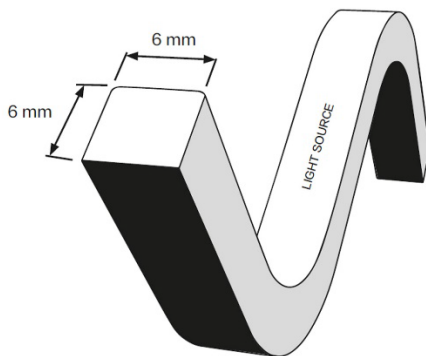

Egner seg fx til: Fasadebelysning, konturbelysning, landskapsbelysning, skilting, arkitektonisk belysning etc.

Spesifikasjoner

Spenning	DC24V
Lengde	5 meter
Max lengde	5M
Bredde x Høyde	6mm x 6mm
Kappelengde	25mm
Strømforbruk	6W/m
Fargetemperatur	2700K
Lumen	416 lm/m
Lysspredning	120°
IP	IP65
Omgivelsestemperatur	-25°C til + 55°C
LED type	Neon, 3-trinns MacAdam
CRI	>90
Levetid	>36.000 timer
Dimbar	Ja
Godkjenninger	CE, RoHS
Garanti	3 år

Dimensjon

Tilkobling

Installasjon

Press in gently with palm instead of fingers.

Two Person Installation

Instruksjoner

Ikke vri LED-stripen

Ikke heng LED-stripen i tilkoblingskabelen

Ikke heng LED-stripen

Ikke tråkk på LED-stripen

Ikke bøy LED-stripen i en spiss vinkel