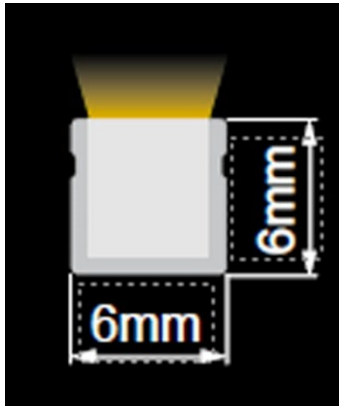

Grensesnitt

Bend vertical only