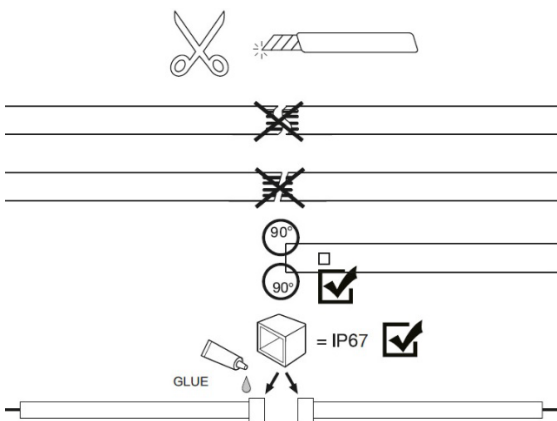

Egner seg fx til: Fasadebelysning, konturbelysning, landskapsbelysning, skilting, arkitektonisk belysning etc.

Spesifikasjoner

Spenning	DC24V
Lengde	5 meter
Max lengde	5M
Bredde x Høyde	6mm x 6mm
Kappelengde	25mm
Strømforbruk	6W/m
Fargetemperatur	2700K
Lumen	416 lm/m
Lysspredning	120°
IP	IP65
Omgivelsestemperatur	-25°C til + 55°C
LED type	Neon, 3-trinns MacAdam
CRI	>90
Levetid	>36.000 timer
Dimbar	Ja
Godkjenninger	CE, RoHS
Garanti	3 år

Brukte elektriske og elektroniske produkter, deriblant alle typer batterier, skal leveres til gjenvinning på eget innsamlingssted. (I henhold til direktiv 2012/19/EU og 2006/66/EC).

Grensesnitt

Bend vertical only

Dimensjon

Tilkobling

Installasjon

Press in gently with palm instead of fingers.

Two Person Installation

Instruksjoner

Ikke vri LED-stripen

Ikke heng LED-stripen i tilkoblingskabelen

Ikke heng LED-stripen

Ikke tråkk på LED-stripen

Ikke bøy LED-stripen i en spiss vinkel