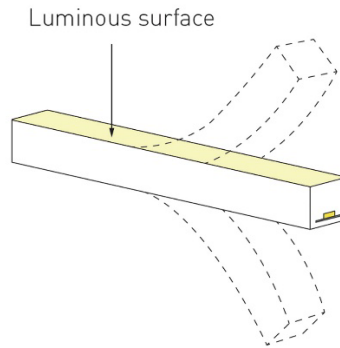

Grensesnitt

Bend vertical only