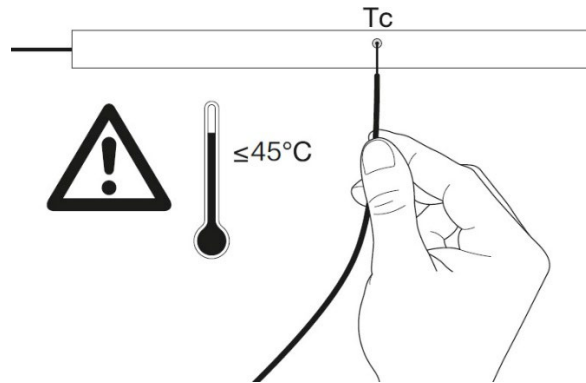

Egner seg fx til: Fasadebelysning, konturbelysning, landskapsbelysning, skilting, arkitektonisk belysning etc.

Spesifikasjoner

Spenning	DC24V
Lengde	5 meter
Max lengde	5M
Bredde x Høyde	6mm x 6mm
Kappelengde	25mm
Strømforbruk	6W/m
Fargetemperatur	2700K
Lumen	416 lm/m
Lysspredning	120°
IP	IP65
Omgivelsestemperatur	-25°C til + 55°C
LED type	Neon, 3-trinns MacAdam
CRI	>90
Levetid	>36.000 timer
Dimbar	Ja
Godkjenninger	CE, RoHS
Garanti	3 år

Dimensjon

Tilkobling

Installasjon

Press in gently with palm instead of fingers.

Two Person Installation

Instruksjoner

Ikke vri LED-stripen

Ikke heng LED-stripen i tilkoblingskabelen

Ikke heng LED-stripen

Ikke tråkk på LED-stripen

Ikke bøy LED-stripen i en spiss vinkel