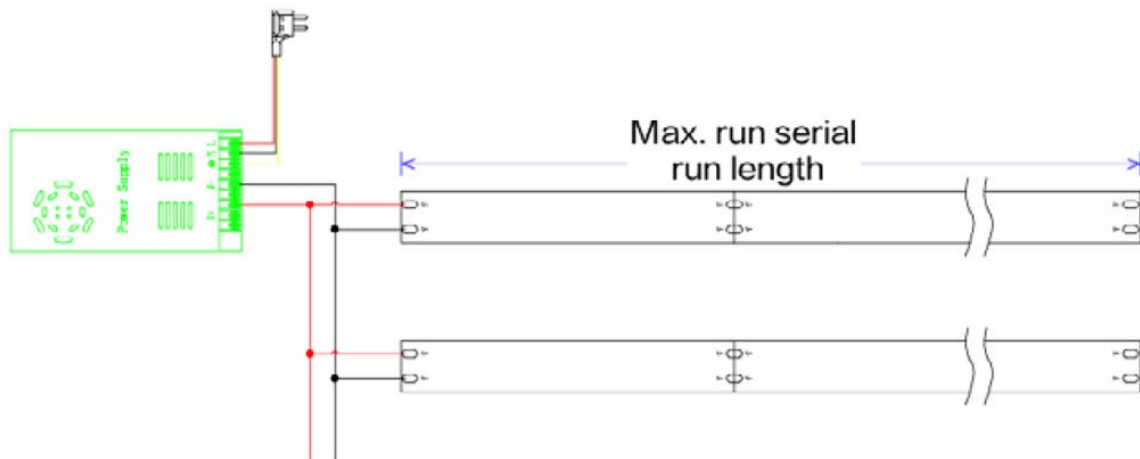

Egner seg fx til: Fasadebelysning, konturbelysning, landskapsbelysning, skilting, arkitektonisk belysning etc.

Spesifikasjoner

Spenning	DC24V
Lengde	5 meter
Max lengde	5M
Bredde x Høyde	6mm x 6mm
Kappelengde	25mm
Strømforbruk	6W/m
Fargetemperatur	2700K
Lumen	416 lm/m
Lysspredning	120°
IP	IP65
Omgivelsestemperatur	-25°C til + 55°C
LED type	Neon, 3-trinns MacAdam
CRI	>90
Levetid	>36.000 timer
Dimbar	Ja
Godkjenninger	CE, RoHS
Garanti	3 år

Dimensjon

Tilkobling

Installasjon

Press in gently with palm instead of fingers.

Two Person Installation

Instruksjoner

Ikke vri LED-stripen

Ikke heng LED-stripen i tilkoblingskabelen

Ikke heng LED-stripen

Ikke tråkk på LED-stripen

Ikke bøy LED-stripen i en spiss vinkel