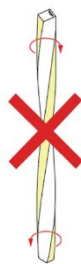

BRUKERMANUAL

LEDLINE TINI 0606 5M 2700K NEON 24V

ARTNR: 110024

Produktinformasjon

LEDLINE TINI 0606, DC24V har et tverrsnitt på 6 mm x 6 mm, og vertikal bøyning med radius på 25 mm. Høy lysgjennomgang og miljøvennlig silikonmateriale.

Egner seg fx til: Fasadebelysning, konturbelysning, landskapsbelysning, skilting, arkitektonisk belysning etc.

Spesifikasjoner

Spenning	DC24V
Lengde	5 meter
Max lengde	5M
Bredde x Høyde	6mm x 6mm
Kappelengde	25mm
Strømforbruk	6W/m
Fargetemperatur	2700K
Lumen	416 lm/m
Lysspredning	120°
IP	IP65
Omgivelsestemperatur	-25°C til + 55°C
LED type	Neon, 3-trinns MacAdam
CRI	>90
Levetid	>36.000 timer
Dimbar	Ja
Godkjenninger	CE, RoHS
Garanti	3 år

Dimensjon

Tilkobling

Installasjon

Press in gently with palm instead of fingers.

Two Person Installation

Instruksjoner

Ikke vri LED-stripen

Ikke heng LED-stripen i tilkoblingskabelen

Ikke heng LED-stripen

Ikke tråkk på LED-stripen

Ikke bøy LED-stripen i en spiss vinkel