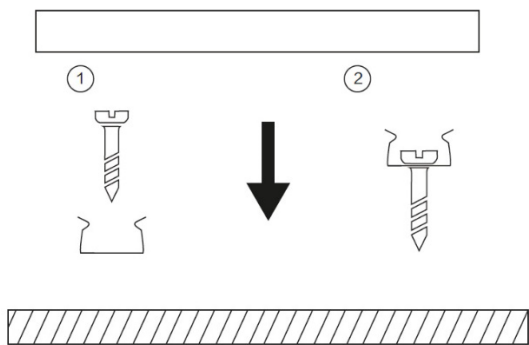

Egner seg fx til: Fasadebelysning, konturbelysning, landskapsbelysning, skilting, arkitektonisk belysning etc.

Spesifikasjoner

Spenning	DC24V
Lengde	5 meter
Max lengde	5M
Bredde x Høyde	6mm x 6mm
Kappelengde	25mm
Strømforbruk	6W/m
Fargetemperatur	2700K
Lumen	416 lm/m
Lysspredning	120°
IP	IP65
Omgivelsestemperatur	-25°C til + 55°C
LED type	Neon, 3-trinns MacAdam
CRI	>90
Levetid	>36.000 timer
Dimbar	Ja
Godkjenninger	CE, RoHS
Garanti	3 år

Dimensjon

Tilkobling

Installasjon

Press in gently with palm instead of fingers.

Two Person Installation

Instruksjoner

Ikke vri LED-stripen

Ikke heng LED-stripen i tilkoblingskabelen

Ikke heng LED-stripen

Ikke tråkk på LED-stripen

Ikke bøy LED-stripen i en spiss vinkel