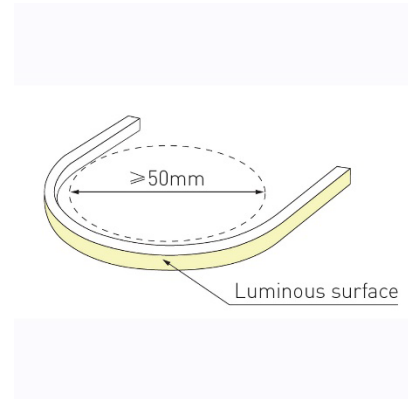

Egner seg fx til: Fasadebelysning, konturbelysning, landskapsbelysning, skilting, arkitektonisk belysning etc.

Spesifikasjoner

Spenning	DC24V
Lengde	5 meter
Max lengde	5M
Bredde x Høyde	6mm x 6mm
Kappelengde	25mm
Strømforbruk	6W/m
Fargetemperatur	2700K
Lumen	416 lm/m
Lysspredning	120°
IP	IP65
Omgivelsestemperatur	-25°C til + 55°C
LED type	Neon, 3-trinns MacAdam
CRI	>90
Levetid	>36.000 timer
Dimbar	Ja
Godkjenninger	CE, RoHS
Garanti	3 år

Dimensjon

Tilkobling

Installasjon

Press in gently with palm instead of fingers.

Two Person Installation

Instruksjoner

Ikke vri LED-stripen

Ikke heng LED-stripen i tilkoblingskabelen