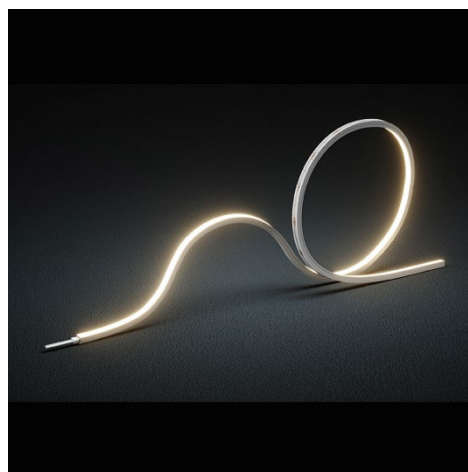

BRUKERMANUAL

LEDLINE TINI 0606 5M 2700K NEON 24V

ARTNR: 110024

Produktinformasjon

LEDLINE TINI 0606, DC24V har et tverrsnitt på 6 mm x 6 mm, og vertikal bøyning med radius på 25 mm. Høy lysgjennomgang og miljøvennlig silikonmateriale.

Unik optisk lysfordeling og ingen skygge.

IP65 beskyttelsesnivå, motstand mot saltløsninger, syrer og baser og UV-beskyttet.

Utstyrt med 3-trinns MacAdam, og gir et jevnt og prikkfritt lys. 3 års garanti, levetid $\geq 36\,000$ timer.

Egner seg fx til: Fasadebelysning, konturbelysning, landskapsbelysning, skilting, arkitektonisk belysning etc.

Spesifikasjoner

Spenning	DC24V
Lengde	5 meter
Max lengde	5M
Bredde x Høyde	6mm x 6mm
Kappelengde	25mm
Strømforbruk	6W/m
Fargetemperatur	2700K
Lumen	416 lm/m
Lysspredning	120°
IP	IP65
Omgivelsestemperatur	-25°C til + 55°C
LED type	Neon, 3-trinns MacAdam
CRI	>90
Levetid	>36.000 timer
Dimbar	Ja
Godkjenninger	CE, RoHS
Garanti	3 år