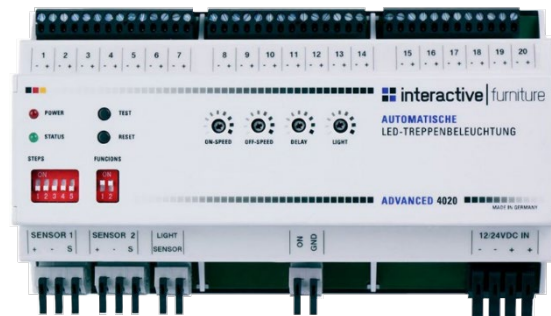

Produktinformasjon

Helautomatisk, sensorstyrt belysning av trappen. La lyset slå seg automatisk på når du går inn i trappen og slukkes etter deg når du går, og spar strøm samtidig som du alltid har lyset der du trenger det, når du trenger det.

Pakkens innhold:

- 1 stk Kontrollenhet
- 6 m Sensor-kabler
- 2 stk IR-sensorer
- 1 stk Strømforsyning
- 1 stk Manual

Spesifikasjoner

Beskrivelse	MIN	TYP	MAKS	Enhet
Effekt per LED utgang	-	-	500	mA
Antall utganger	-	-	20	stk
Last fra kontrollmodul (ved 12V)	0.05	-	7,5	A
Inngangsspenning	7	12	24	V
Strømforbruk	-	0.25	-	W
Brukstemperatur	0	+20	+40	C°

Tilkoblinger LED	MIN	TYP	MAKS	Enhet
Tverrsnitt for kabel solid kjerne	-	-	1.5	mm ²
Tverrsnitt for tvinnede kabler	-	-	1.0	mm ²
Lengde for avisolering	-	5	-	Mm
Kraft på festeskruer	-	-	0.15	Nm

Fjærbelastede tilkoblinger LED kontroller	MIN	TYP	MAKS	Enhet
Tverrsnitt	-	-	1.5	mm ²
Lengde for avisolering	6	-	10	mm