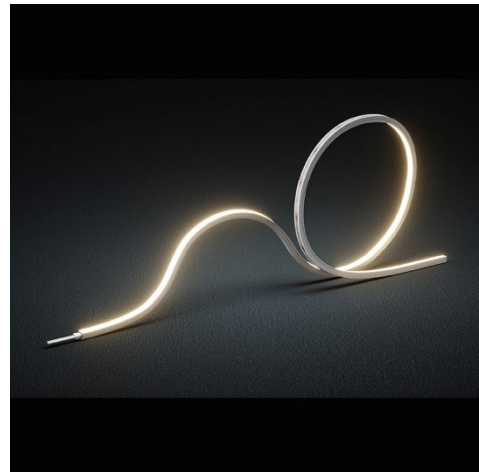

Produktinformasjon

LEDLINE TINI 0606, DC24V har et tverrsnitt på 6 mm x 6 mm, og vertikal bøyning med radius på 25 mm. Høy lysgjennomgang og miljøvennlig silikonmateriale.

Unik optisk lysfordeling og ingen skygge.

IP65 beskyttelsesnivå, motstand mot saltløsninger, syrer og baser og UV-beskyttet.

Utstyrt med 3-trinns MacAdam, og gir et jevnt og prikkfritt lys. 3 års garanti, levetid $\geq 36\,000$ timer.

Egner seg fx til: Fasadebelysning, konturbelysning, landskapsbelysning, skilting, arkitektonisk belysning etc.

Spesifikasjoner

Spenning	DC24V
Lengde	5 meter
Max lengde	5M
Bredde x Høyde	6mm x 6mm
Kappelengde	25mm
Strømforbruk	6W/m
Fargetemperatur	2700K
Lumen	416 lm/m
Lysspredning	120°
IP	IP65
Omgivelsestemperatur	-25°C til + 55°C
LED type	Neon, 3-trinns MacAdam
CRI	>90
Levetid	>36.000 timer
Dimbar	Ja
Godkjenninger	CE, RoHS
Garanti	3 år